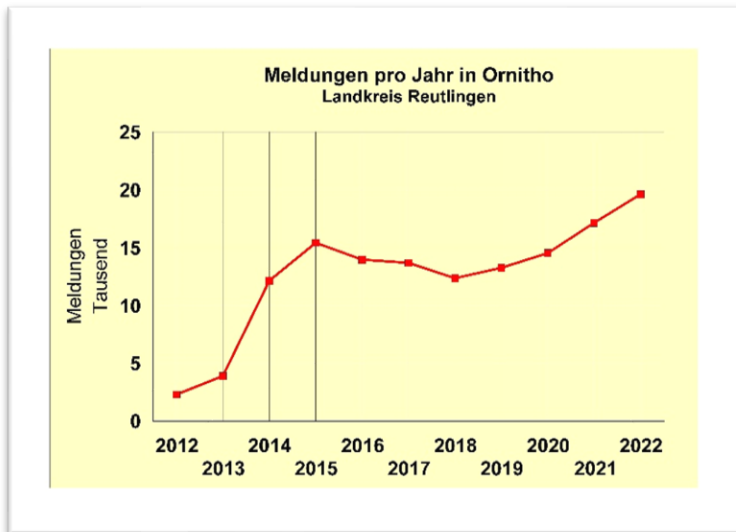

2. Die Meldungen

2.1. Anzahl im Jahresvergleich

Die Zahl der Meldungen im LKR Reutlingen insgesamt ist, nach einem Maximum 2015 und Zwischentief 2018, seit 4 Jahren wieder angestiegen. Dies entspricht einem Trend auf Bundesebene zu vermehrter Vogelbeobachtung in den Coronajahren 2020/21 mangels Fernreisemöglichkeit. Der Anstieg fand im Kreisgebiet v.a. im ländlichen Raum durch Urlauber statt.