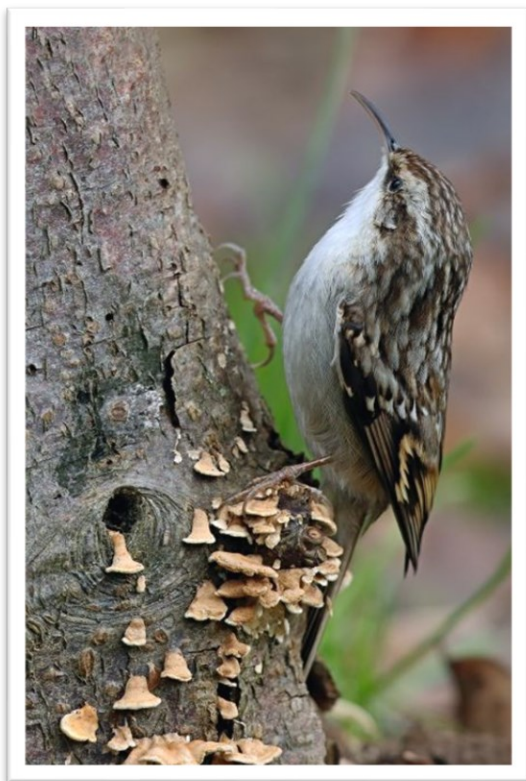

4. Danksagung

Allen zu diesem Bericht beitragenden 245 Ornitho-Meldern und Melderinnen sei hiermit gedankt. Mehr als 100 Meldungen in www.ornitho.de lieferten dabei jeweils:

Ulrich Dorka (3849)	Tilman Heselschwerdt(334)	Thomas Schrimpf (159)
Mathias Kramer (2348)	Albrecht Gorthner (288)	Mirjam Rieger (140)
Darian Röschard (1152)	Cornelia Winz (262)	Herbert Henheik (127)
Rudi Deile (787)	Andreas Mayer (236)	Andreas Knapp (124)
Jens Sachteleben (679)	Simon Birrer (212)	Martin Adler (118)
Peter Neumeister (535)	Evamarie Ettenhuber (185)	Rolf Banschbach (117)
Hans-Martin Koch (528)	Matthias Schleinzer (184)	Birgit Stöferle (114)
Volker Malzacher (521)	Brigitte Peter (184)	Christoph Mauz (111)
Eva Notz (448)	Roland Finkbeiner (178)	Dietmar Schurr (109)
Volker Buntrock (375)	Daniel Schlemonat (163)	Rainer Armbruster (105)
Michael Maurer (360)	Hartwig Stadelmaier (162)	Achim Nagel (101)

5. Bildergalerie ausgewählter Beobachtungen im LKR Reutlingen 2022

Zur Auswahl kamen vor allem seltene Arten, schöne Motive oder brillante Kamertechnik

5.1. Fotos aus www.ornitho.de

Braunkehlchen 19-4-22 Gutsb. Münsingen (B. Etspüler)