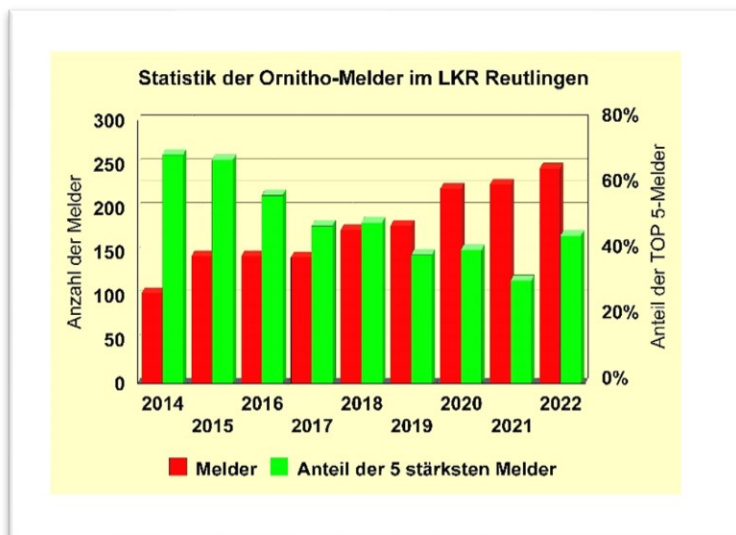

2.2. Statistik der Melder

Die Zahl der Melder im Landkreis befindet sich auf einem erneuten Höchststand. Dies geht in den Coronajahren 2020/21 auf zusätzliche Vogelbeobachter von außerhalb zurück, die im vornehmlich ländlichen Raum unterwegs waren. Hinzu kommen nun aber auch viele Meldungen aus Monitoring Programmen (MsB), die nun mit dem Smartphone in Naturalist eingegeben werden können.